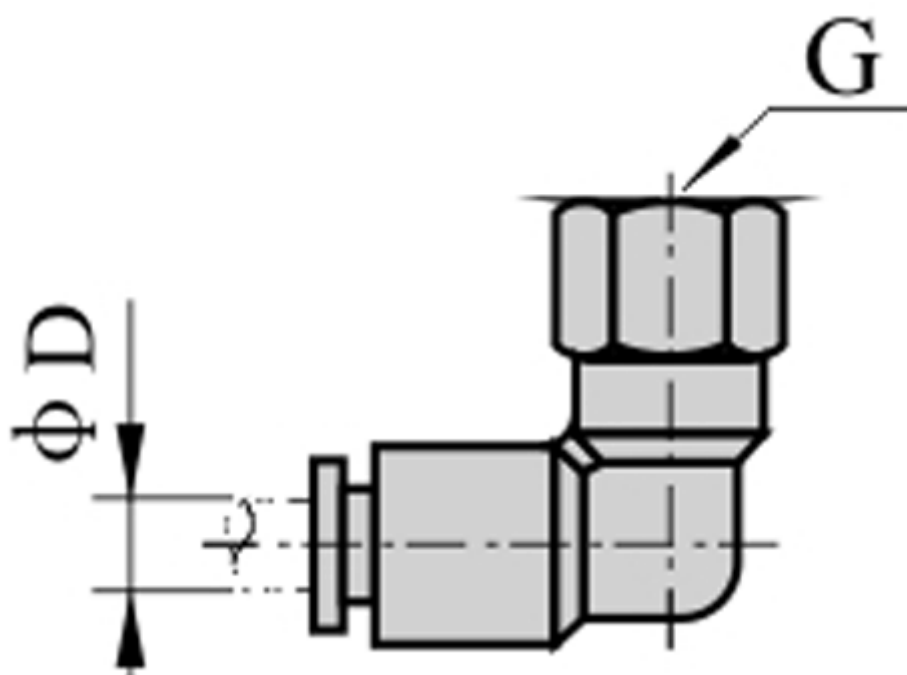

Varenummer: 58EPLF401  
Beskrivelse: Fitting EPLF401 vinkel med mufte  
gevind 1/8", slangediameter 4

## Mål

D = 4  
Gevind = 1/8"